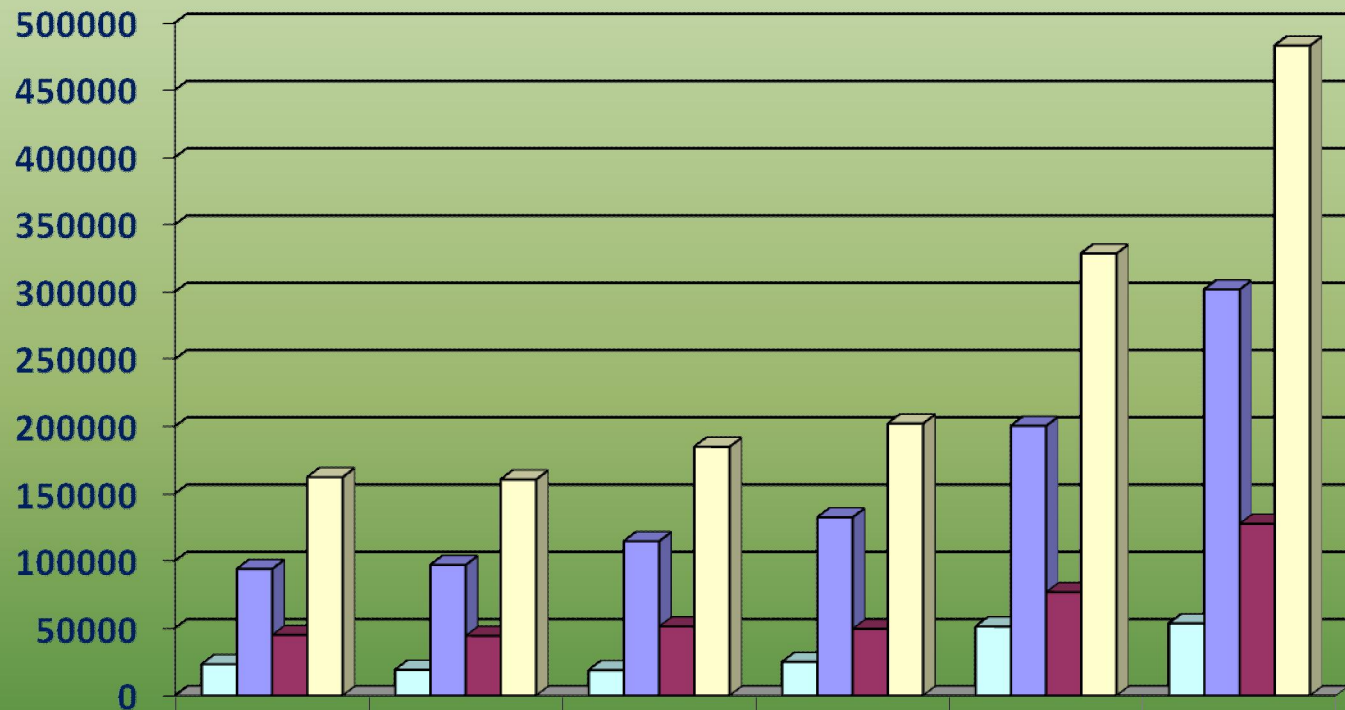

Number of Caste Certificates Issued From 2005 to 2010

	2005	2006	2007	2008	2009	2010
ST	23234	19124	18872	24980	51284	53572
SC	94056	97014	114653	132434	200402	301735
OBC	44944	44369	51296	49488	76810	127655
TOTAL	162234	160507	184821	202097	328496	482962